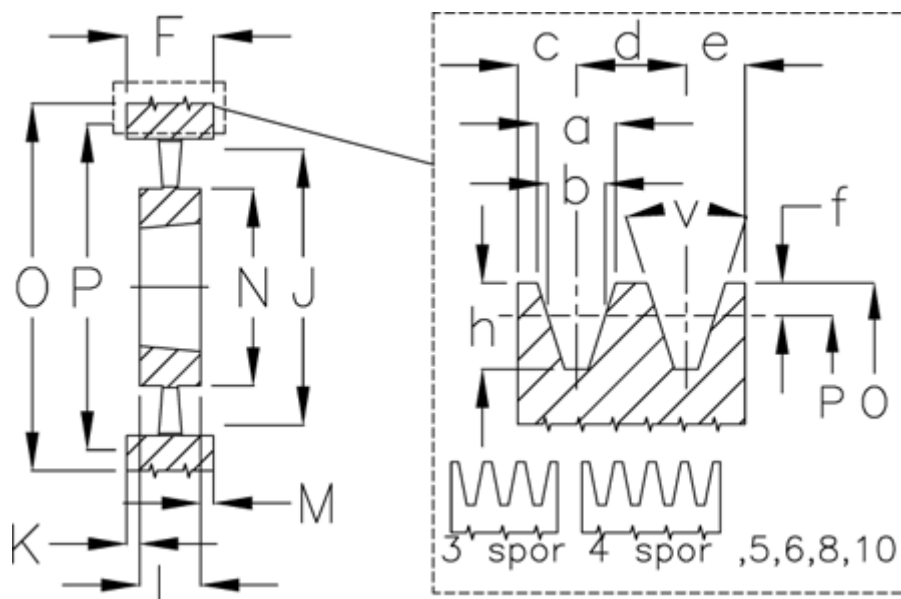

Varenummer: 604112125005
 Beskrivelse: Kileremsskive SPC 1250/5 TL5050

Mål

a	= 22.0	F	= 136	O	= 1259.6
Antal spor	= 5	For bøsning	= 5050	P	= 1250
b	= 19.0	h	= 23.8	Type	= SPC
Bøsning ø max.	= 125	J	= 1187	v	= 38 grader
c	= 17.0	K	= 4,5		
d	= 25.5	L	= 127		
e	= 17.0	m	= 4,5		
f	= 4.8	N	= 267		